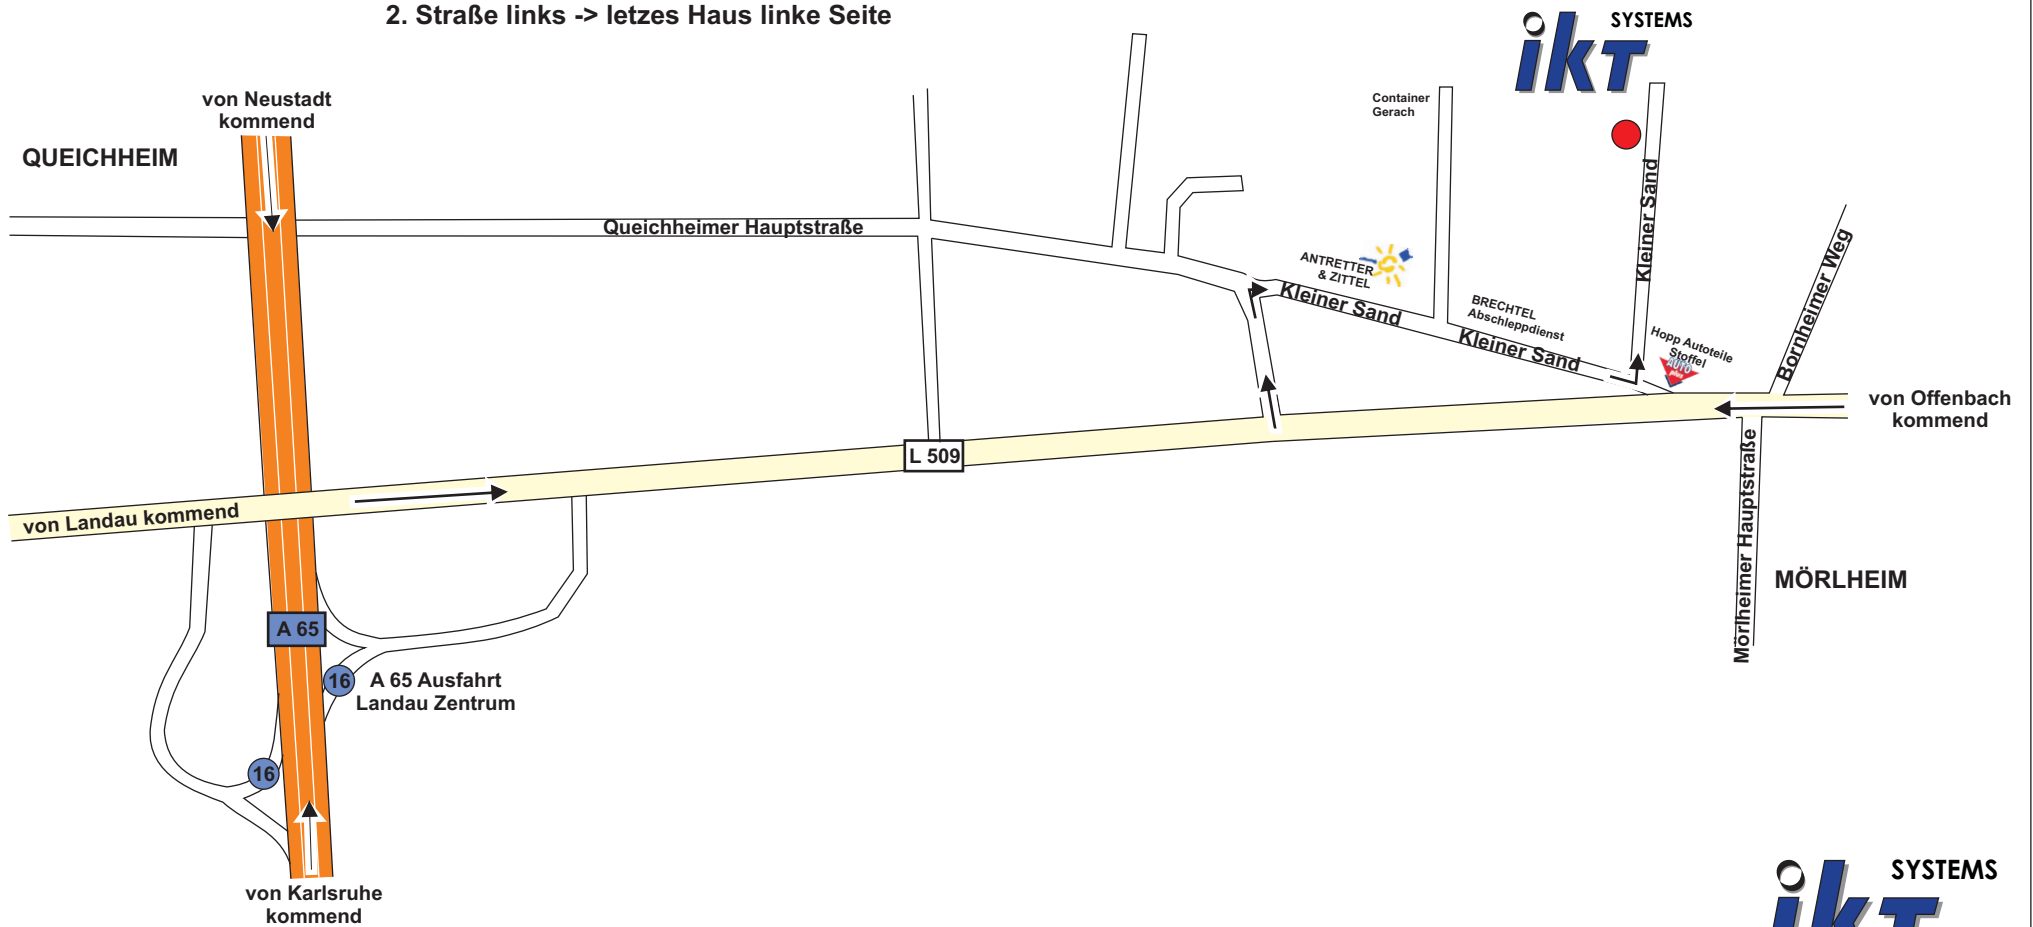

Anfahrtsbeschreibung:

1. A 65 Ausfahrt Landau Zentrum -> rechts abbiegen Richtung Offenbach
2. Straße links ins Gewerbegebiet "Kleiner Sand" -> 1. Straße rechts
2. Straße links -> letztes Haus linke Seite

Anfahrt IKT Systems

Öffnungszeiten Büro:
Mo - Fr 8 - 12 und 13 - 16 Uhr

ikt SYSTEMS

Kleiner Sand 4
D-76829 Landau
phone 06341-141194
fax 06341-141195
mobil 0151-52750001
info@ikt-systems.de
<http://www.ikt-systems.de>